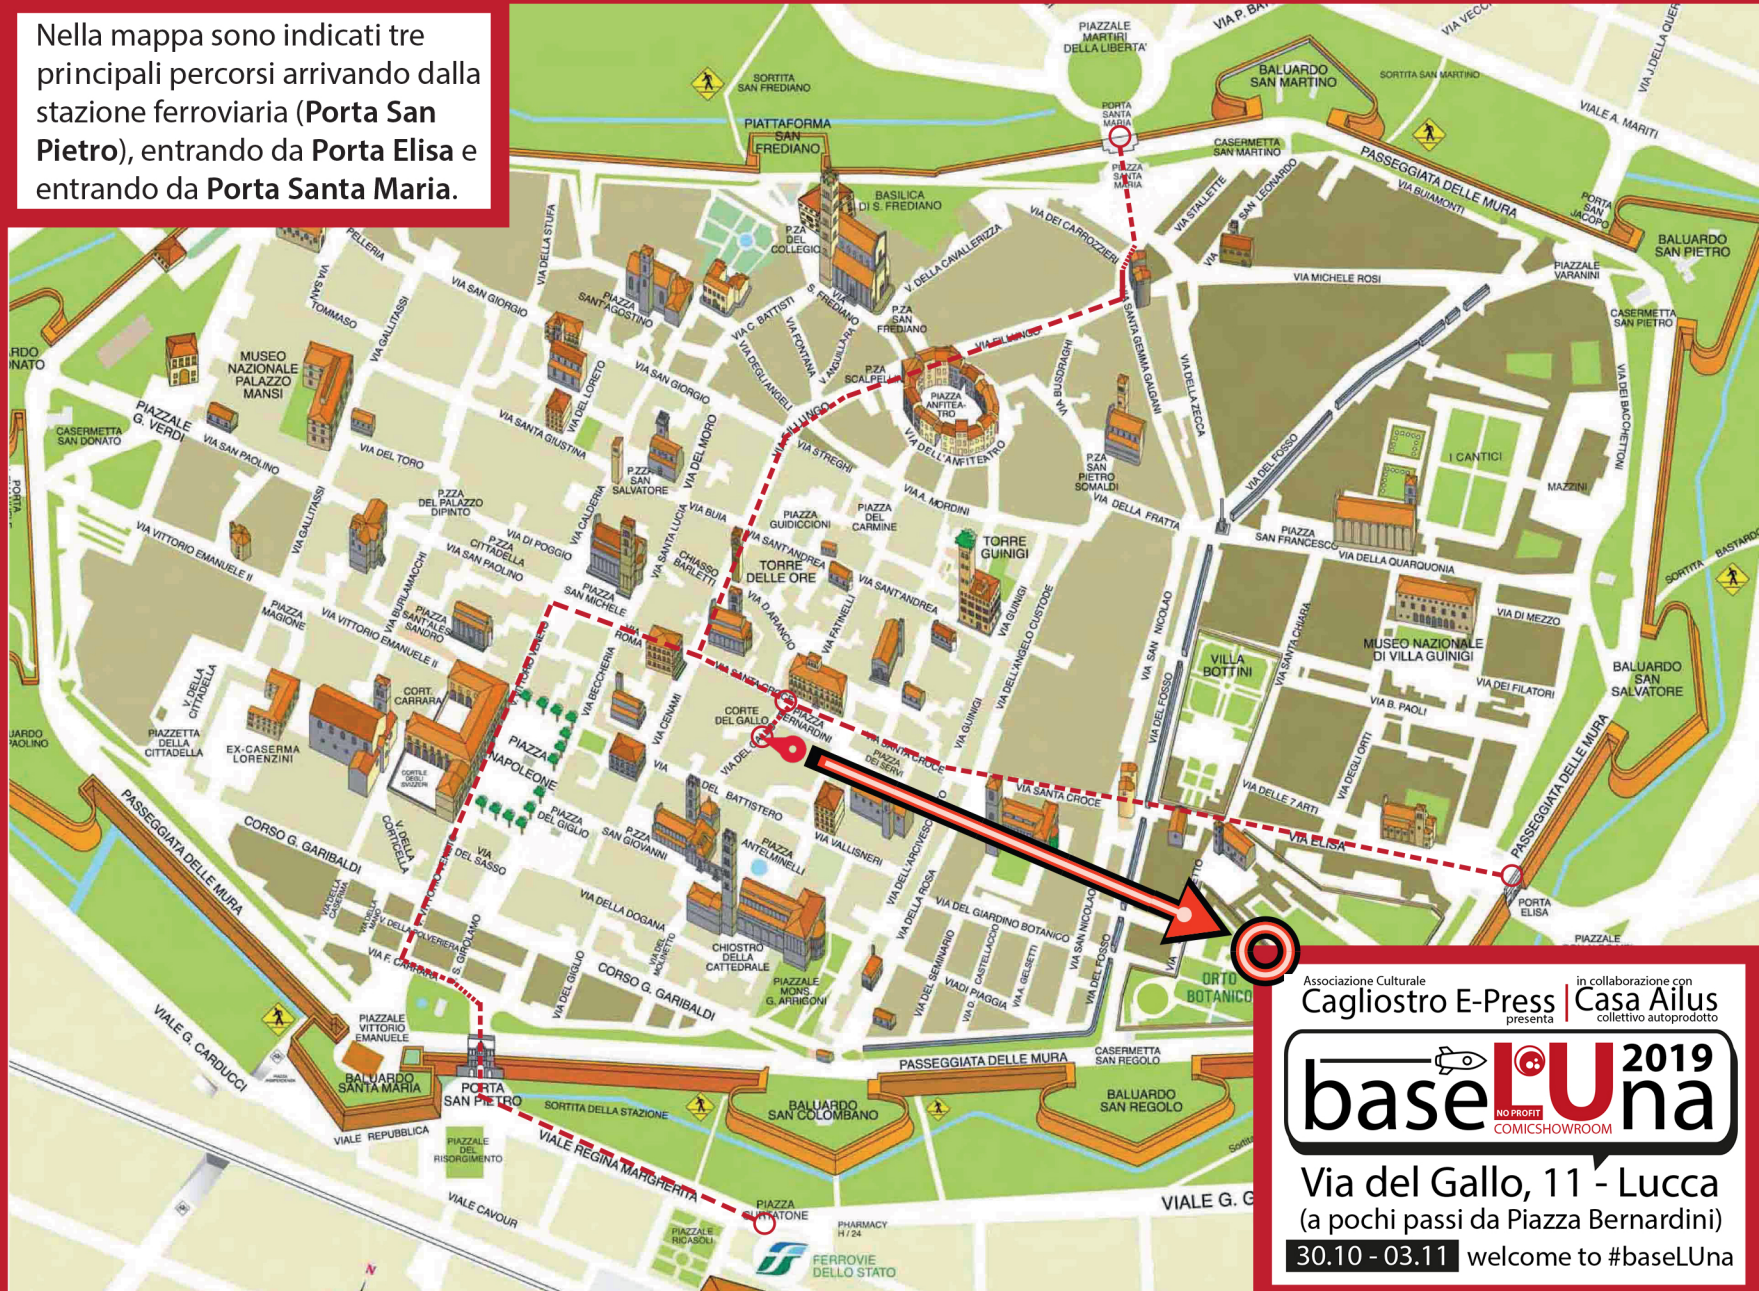

Nella mappa sono indicati tre principali percorsi arrivando dalla stazione ferroviaria (Porta San Pietro), entrando da Porta Elisa e entrando da Porta Santa Maria.

Associazione Culturale
Cagliostro E-Press in collaborazione con
presenta | **Casa Ailus**
collettivo autoprodotta

baseLUna 2019
NO PROFIT COMICSHOWROOM

Via del Gallo, 11 - Lucca
(a pochi passi da Piazza Bernardini)
30.10 - 03.11 welcome to #baseLUna